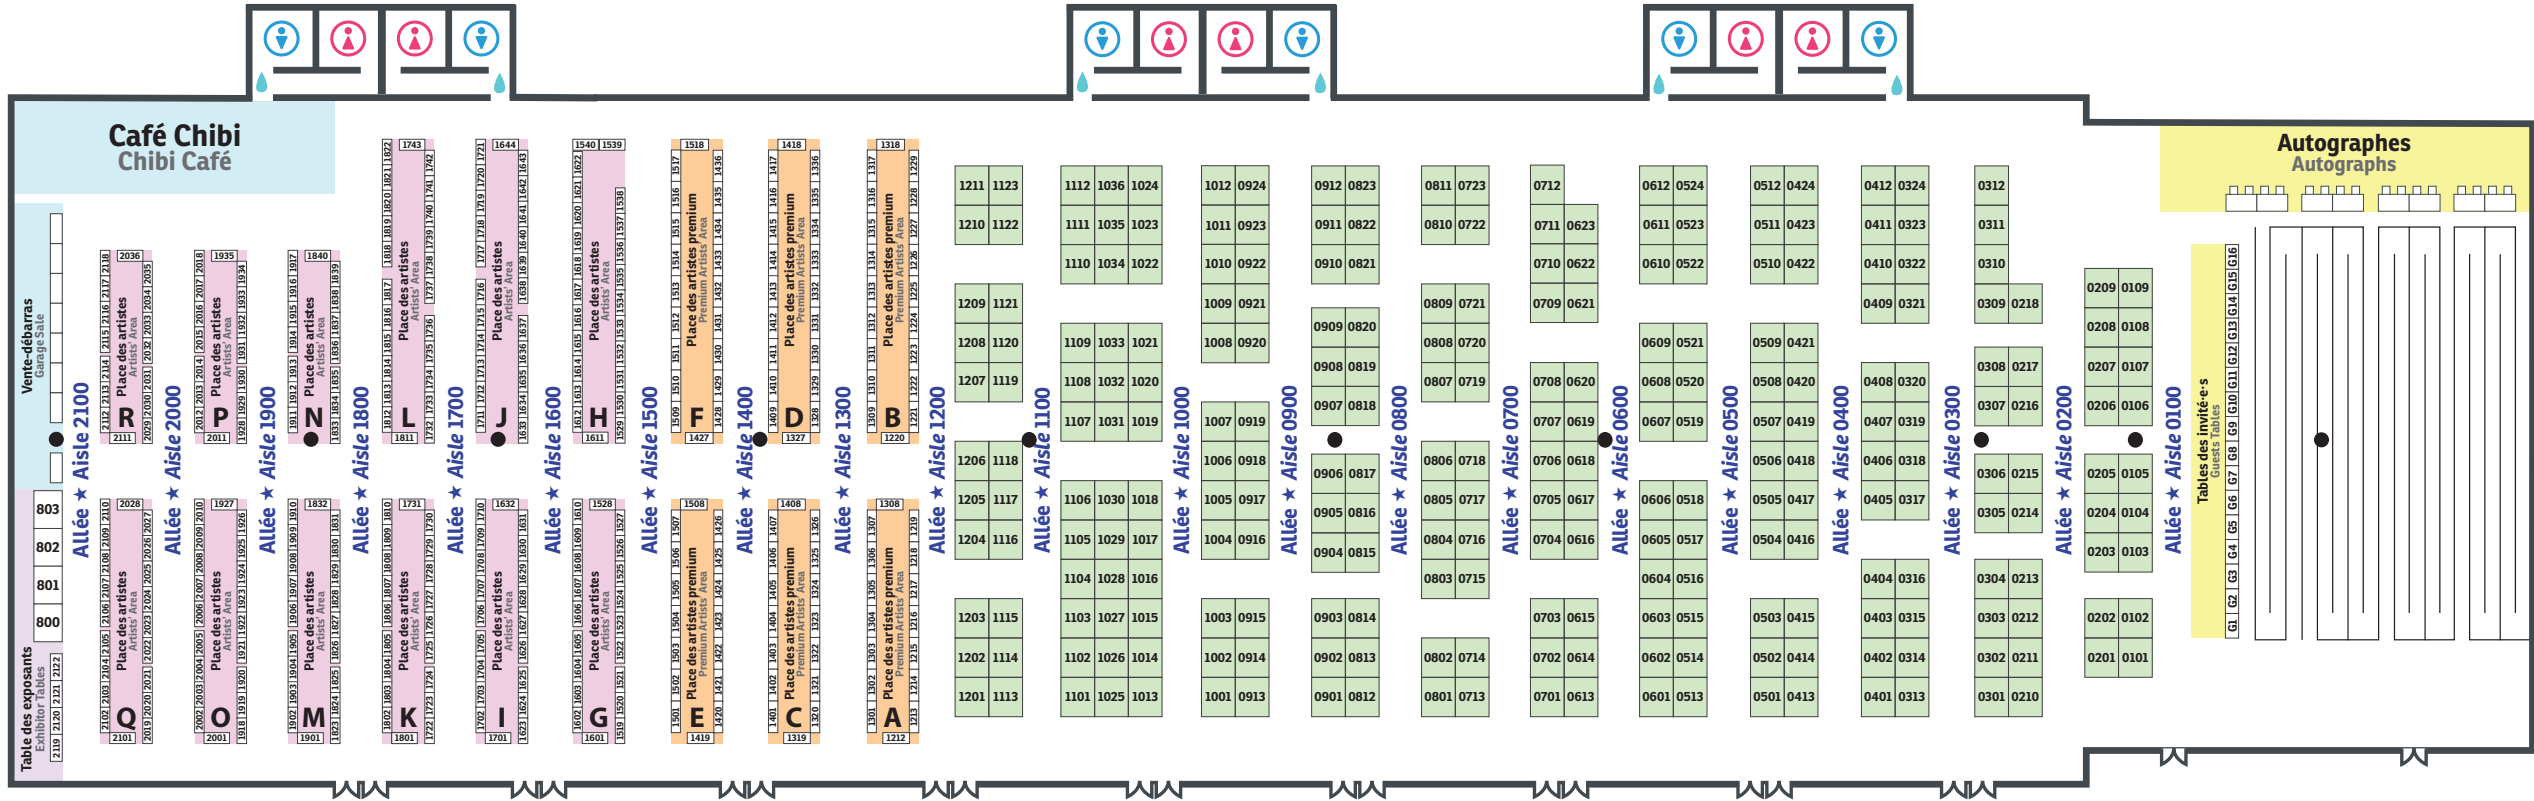

SALLE D'EXPOSITION 220ABCDE ★ EXHIBITION HALL 220ABCDE

MARCHAND-E-S ★ DEALERS							
1%talent	521	Burlesgeek Montreal	103	Divinity Doll	707-708	Itasha Life Style	1019-1021, 1031-1033
Akanyte	818-819	Café de Yume	906	EB COMIC	609	Japan Collectibles	108-109
Akiba Doujin Unlimited	822-823	Centre Taiyo Inc.	422	Eyesight Collectibles	216-217	JAST + Games	1024,1036
Alice & Theo	1008	Chez RhoX, Le Geek Shop	513-518, 601-606	FigurineOut LTD	308	Jeux AZ Games	709-712
AnimeGrails	706	Chop Shop Goods	719-20, 807-808	Fire and Steel Inc.	301-304	Jia's Shop	919
Argama Hobby	713-714, 801-802	Claw Me Baby	913-915, 1001-1003	Gallery Panda	1119-1121, 1207-1209	Kalta Doujinshi	524, 612
Atomic Flare	212-213	CMD Store	522-523, 610-611	Game Keeper	316, 404	Kimono Yuki	1011-1012
Avalon Anime Plus	912	Coin Game Over	815-817	GEEK & CO.	804-806	Kumoneko	210-211
Bandai - Plamod	1013-1018, 1025-1030, 1101-1106,	Conspiracy Comics	317-320, 405-408	GHOST GiRL GOODS	104	L2 Bubble Tea	1122,1210
Bibisama Inc.	812, 901	Costco	1108	God Hands	1107	L' œil de Chat	423-424
BISOULOVELY	903	Crackwood, Ponto, Valérie Bastille et Pascale Lamoureux-Miron	607-608	Gragoons Plush	1009-1010	Labyrinth Books	416-421, 504-509
Bosuman	101-102, 201-202	CyberCap	1123	Hexa Pharma	1211	Le Dragon Argenté The Silver Dragon	909
Bullits	904-905			Hot Leaf House	820	Lilia & Lace	722
				HYPER CORE	105	Masamune Studio Inc.	1004-1007
				It Came From Japan!	312	Media Blasters	1109
						Milk Mocha Bear	613-701
						MineralCharm	307
						Miniso	702
						My Cartoon Heroes	106-107
						Navito World	616-617, 704-705
						Nomad Posters	715-716
						Noms Cafe	214-215
						Pat's Fashions DBA Pops & Collectibles	920-924
						Peachade	721, 809
						PINK Clémentine + Serif & Glyph	520
						Pinz'n'Thingz	821
						PopzStation	813
						Quirkonaut	321-324, 409-412
						Ruyikoi	618
						SA Design & My Ear Candies	510-512
						Siamurai Apparel & Mukashinoboro Mingei Studio	814
						Skyfox Games	313-315, 401-403
						Sparetime	1113-1115, 1201-1203
						SPOOKYSPARKLEPARTY / Red Devil Works (aka Red Devil Sparkle Party)	619-620
						Squire Sword Creations	907-908
						STL Ocarina	614
						Sweet Stationary Shop	206-209
						SweetDice Art & Crafts	911
						Tanpopo House	218, 309
						TeeTurtle & Unstable Games	615,703
						The Beguiling Book & Art	1022-1023, 1034-1035, 1110-1111